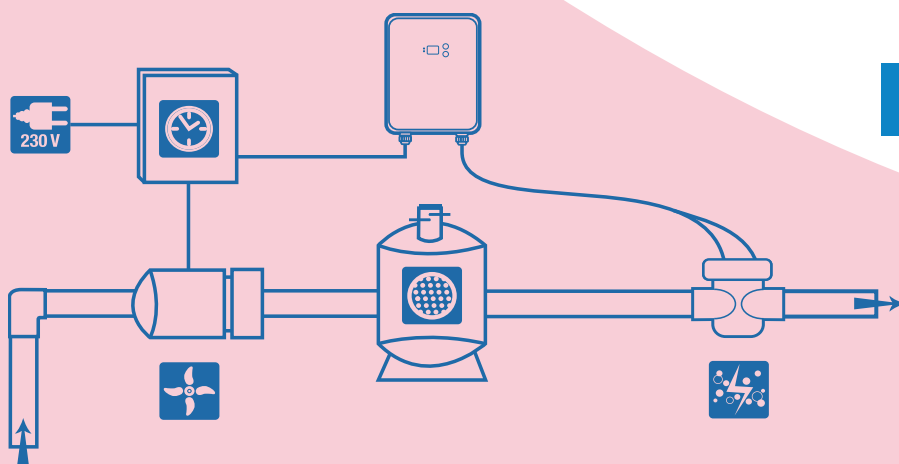

OVY SEL II

Codes produits
474 030 001
474 050 001

OVY SEL II : Electrolyseur au sel simple et efficace

AUTOMATISMES

OVY SEL II est un électrolyseur de sel simple et efficace et vous permet une utilisation dans des bassins à différents volume :

- 10 Bassin jusqu'à 30 m³
- 10 Bassin jusqu'à 50 m³

Fonctionnalités

- 10 Production réglable de 0 à 10 avec affichage digital
- 10 Mode superchloration à mémoire (BOOST 24h)
- 10 Mode volet roulant: connecteur inclus
- 10 Sécurités: Manque d'eau / sel bas / défaut cellule par voyants d'alarmes
- 10 Cellule autonettoyante par inversion de polarité réglable, progressive et à mémoire
- 10 Cellule compacte, idéale pour les installations exigües
- 10 Entretien facile: électrode interchangeable sans toucher à l'hydraulique

**La facilité
et le confort
de la désinfection**

OVY SEL II

Schéma d'installation

COFFRET: Garantie 2 ans

CELLULE : Garantie 3 ans

Fabrication française